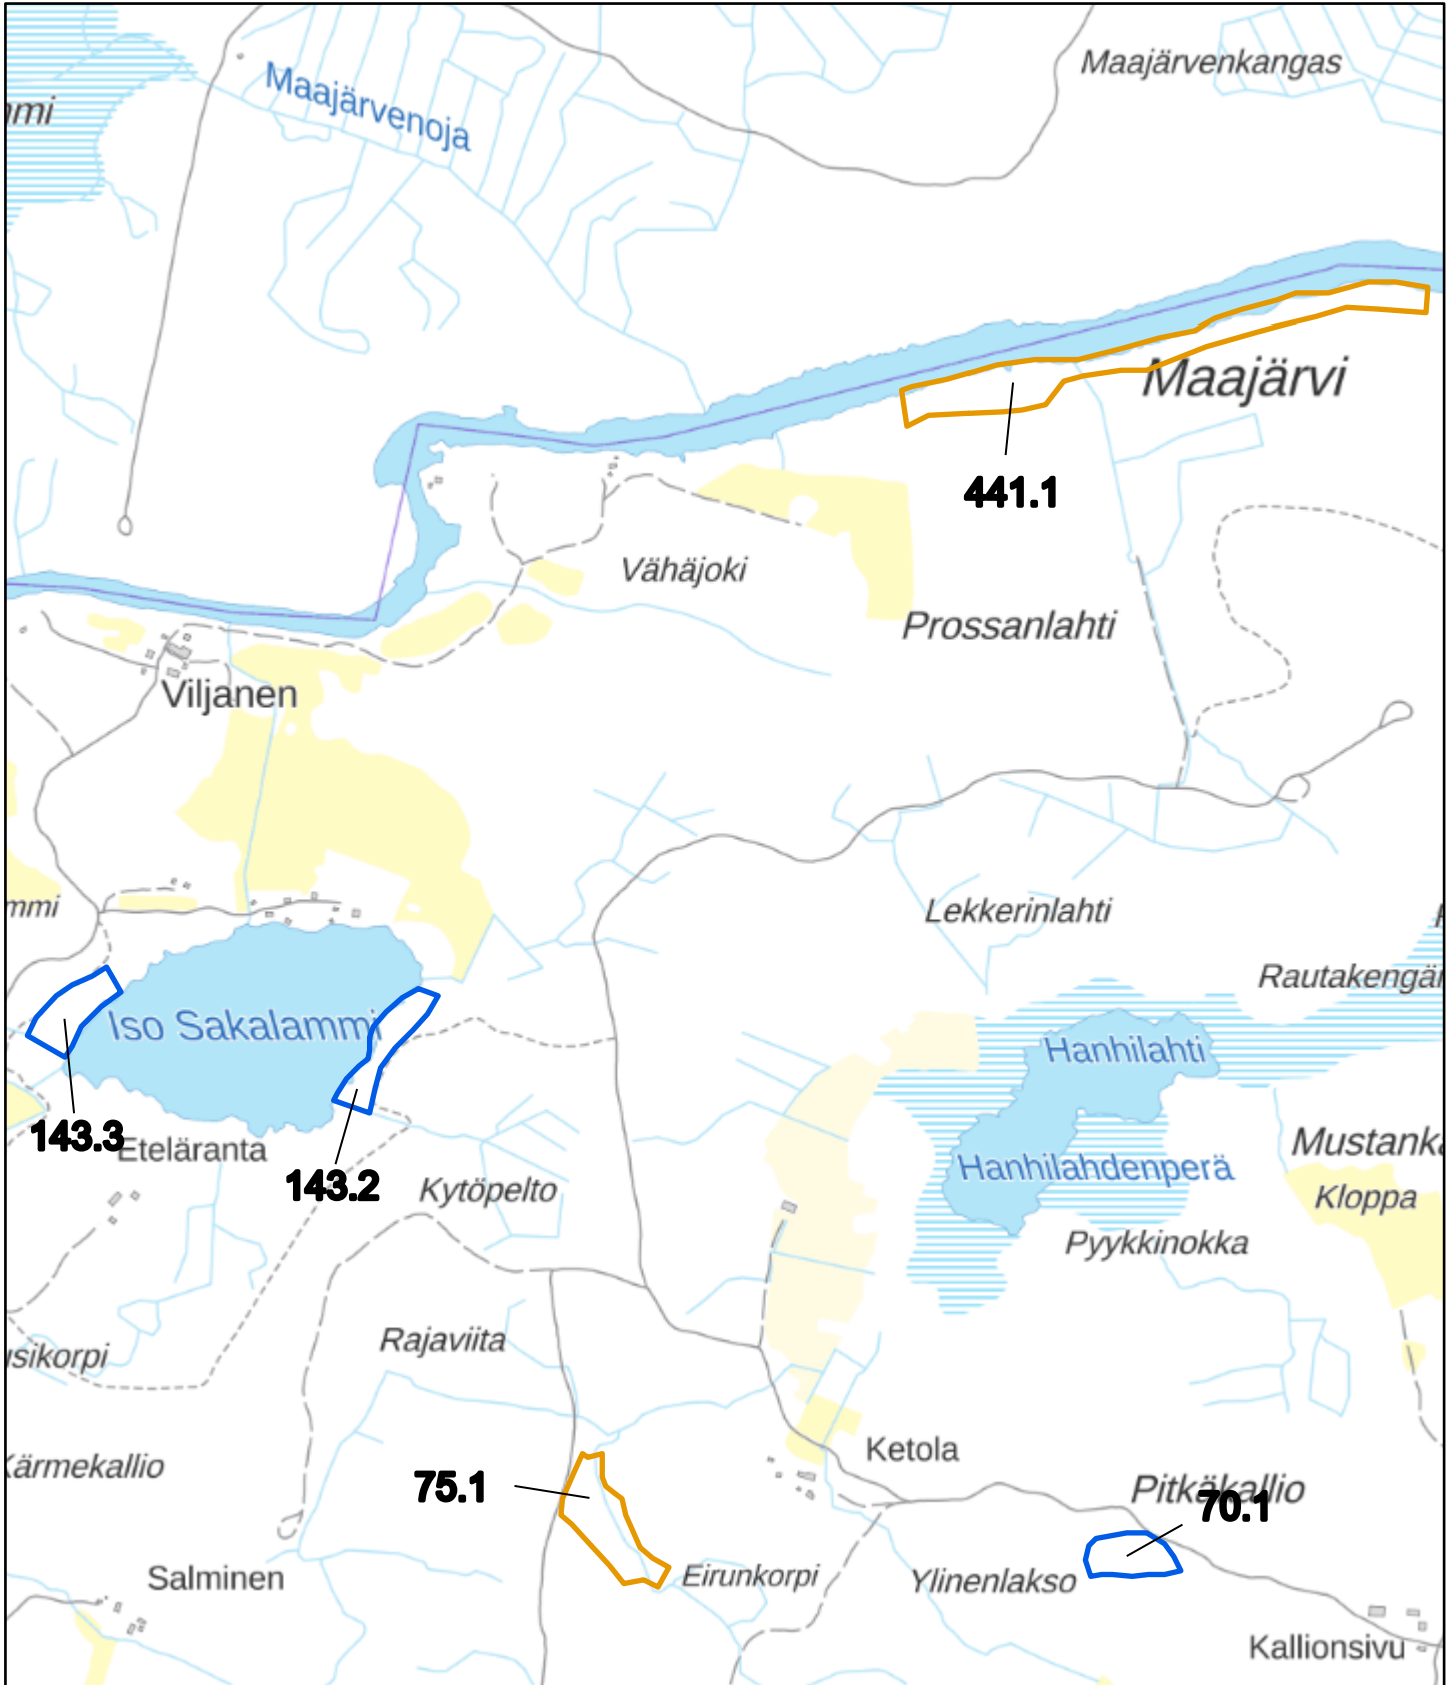

Liite 1.

9.12.2022

Liite 2.

9.12.2022

Liite 3.

9.12.2022

Liite 4.

9.12.2022

Liite 5. Huhtala

9.12.2022

Liite 6. Maajärvi

9.12.2022

Liite 7. Inhottujärvi

9.12.2022

Liite 8. Joutsijärvi (etelä)

9.12.2022

Liite 9. Joutsijärvi (pohjoinen)

9.12.2022

Liite 10. Joutsijärvi (länsi)

9.12.2022

Kartoitusalue: Peitto

- Porin kaupungin Metsäkartoitus
- Metsäläki
- Muu arvokas elinympäristö
- Metso-ohjelmaan soveltuva