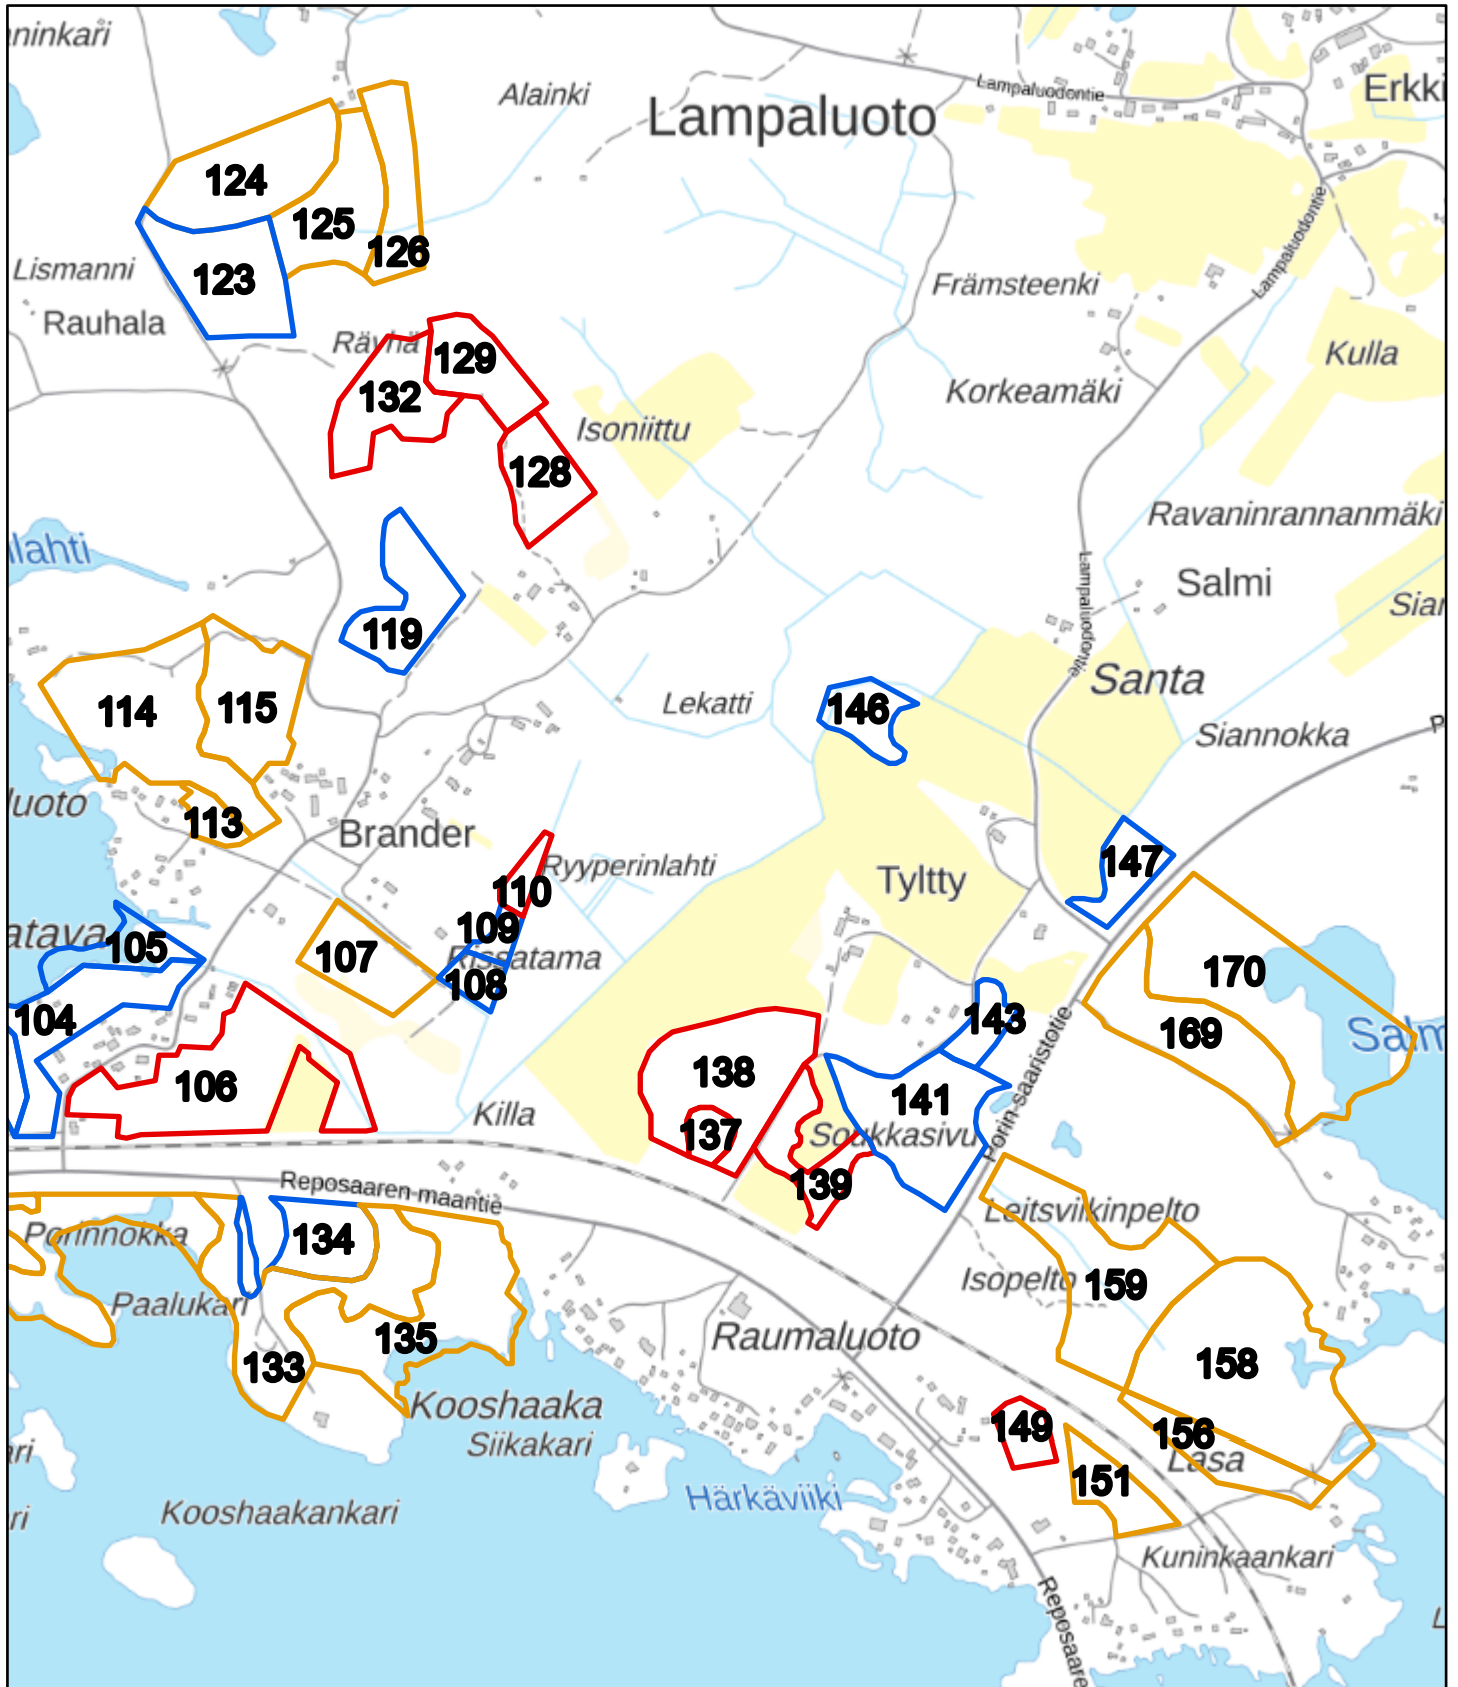

Liite 1.

9.12.2022

Liite 2.

9.12.2022

Liite 3.

9.12.2022

Liite 4.

9.12.2022

Liite 5. Huhtala

9.12.2022

Liite 6. Maajärvi

9.12.2022

Liite 7. Inhottujärvi

9.12.2022

Liite 8. Joutsijärvi (etelä)

9.12.2022

Liite 9. Joutsijärvi (pohjoinen)

9.12.2022

Liite 10. Joutsijärvi (länsi)

9.12.2022

Kartoitusalue: Peitto

- Porin kaupungin Metsäkartoitus
- Metsäläki
- Muu arvokas elinympäristö
- Metso-ohjelmaan soveltuva