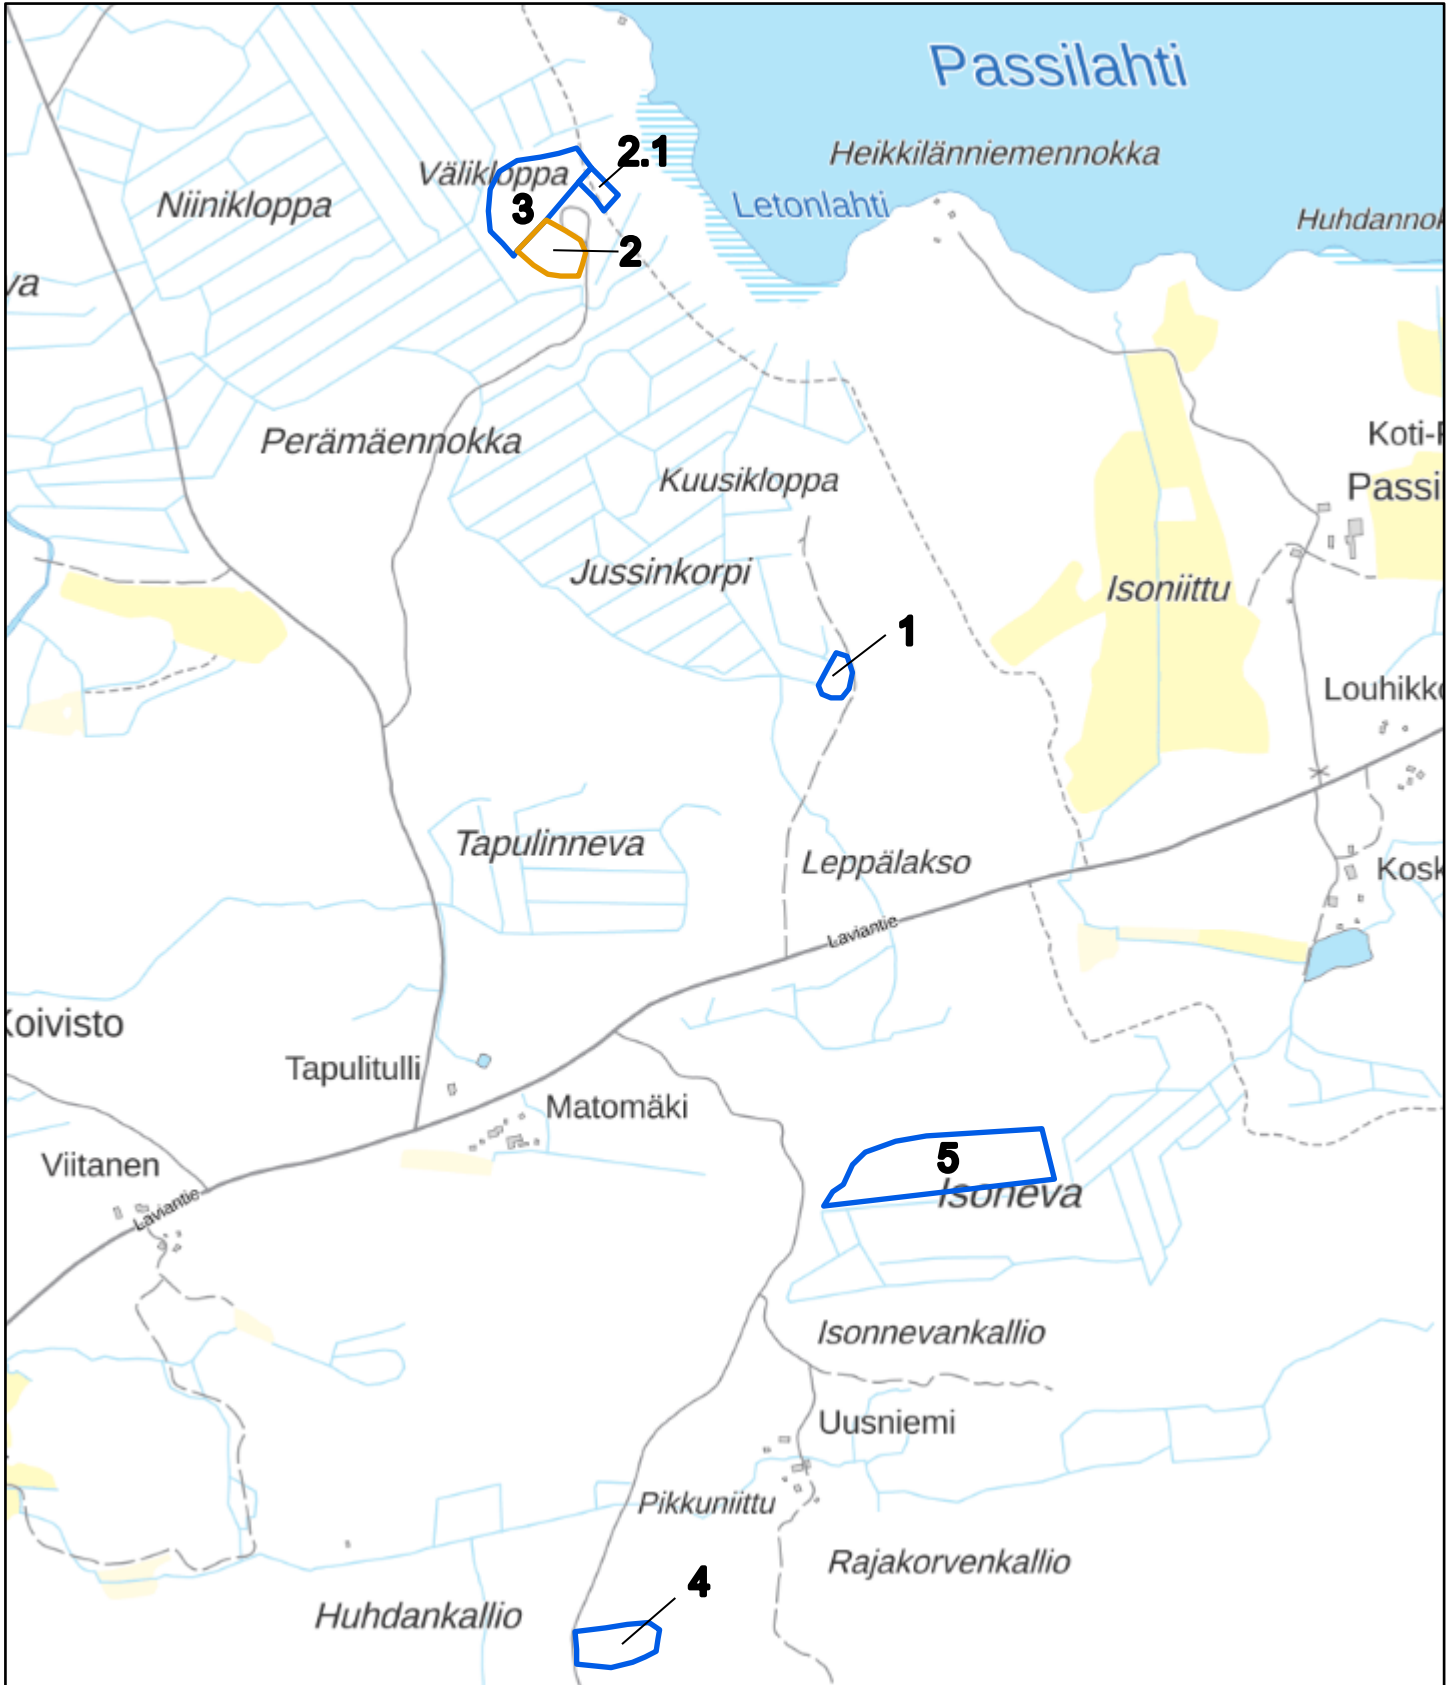

Liite 5. Huhtala

9.12.2022

Liite 6. Maajärvi

9.12.2022

Liite 7. Inhottujärvi

9.12.2022

Liite 8. Joutsijärvi (etelä)

9.12.2022

Liite 9. Joutsijärvi (pohjoinen)

9.12.2022

Liite 10. Joutsijärvi (länsi)

9.12.2022

Kartoitusalue: Peitto

- Porin kaupungin Metsäkartoitus
- Metsäläki
- Muu arvokas elinympäristö
- Metso-ohjelmaan soveltuva