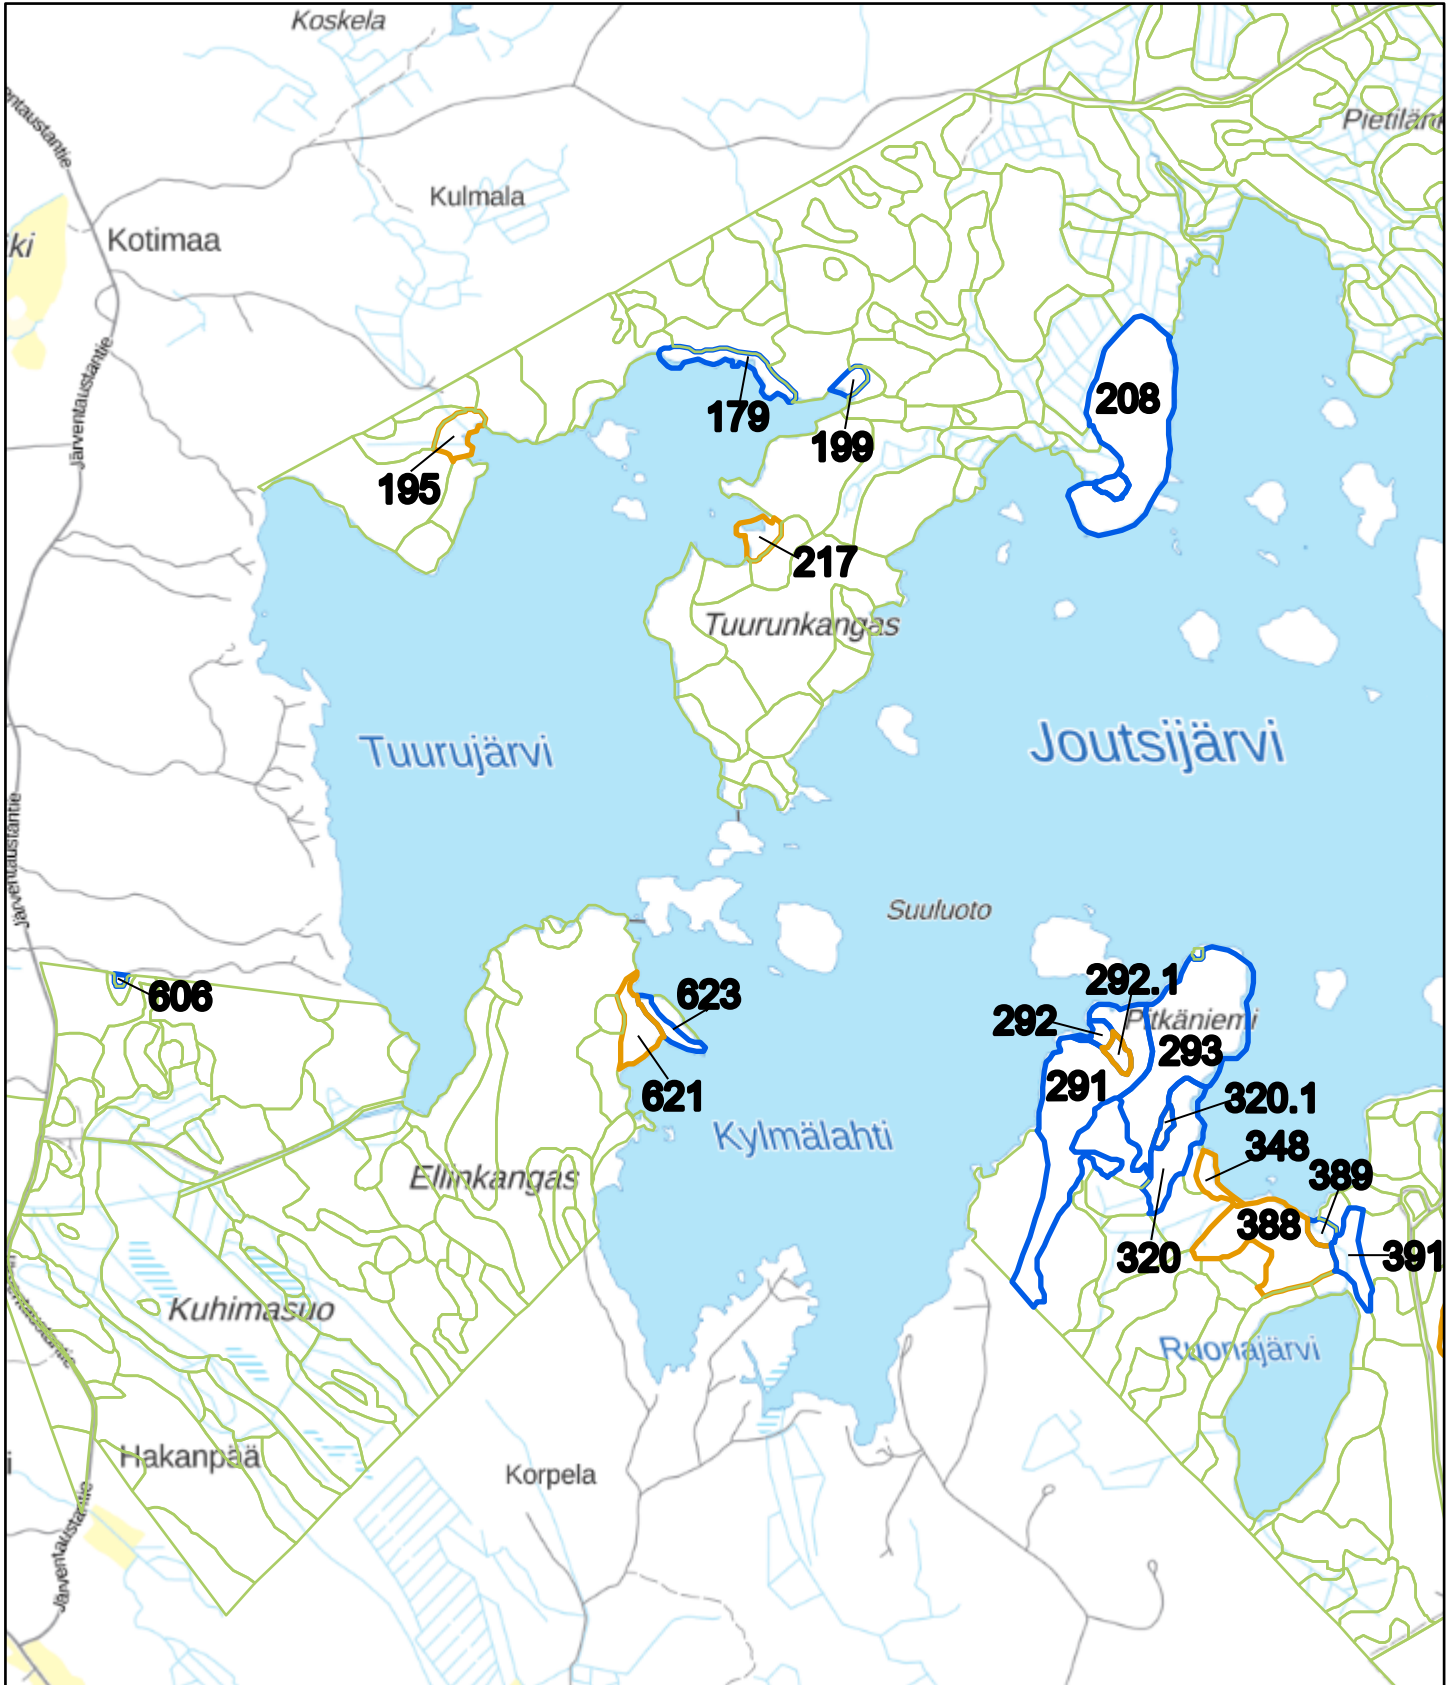

Liite 1.

9.12.2022

Liite 2.

9.12.2022

Liite 3.

9.12.2022

Liite 4.

9.12.2022

Liite 5. Huhtala

9.12.2022

Liite 6. Maajärvi

9.12.2022

Liite 7. Inhottujärvi

9.12.2022

Liite 8. Joutsijärvi (etelä)

9.12.2022

Liite 9. Joutsijärvi (pohjoinen)

9.12.2022

Liite 10. Joutsijärvi (länsi)

9.12.2022

Kartoitusalue: Peitto

- Porin kaupungin Metsäkartoitus
- Metsäläki
- Muu arvokas elinympäristö
- Metso-ohjelmaan soveltuva

(c) Maanmittauslaitos lupa nro 151/MML/12