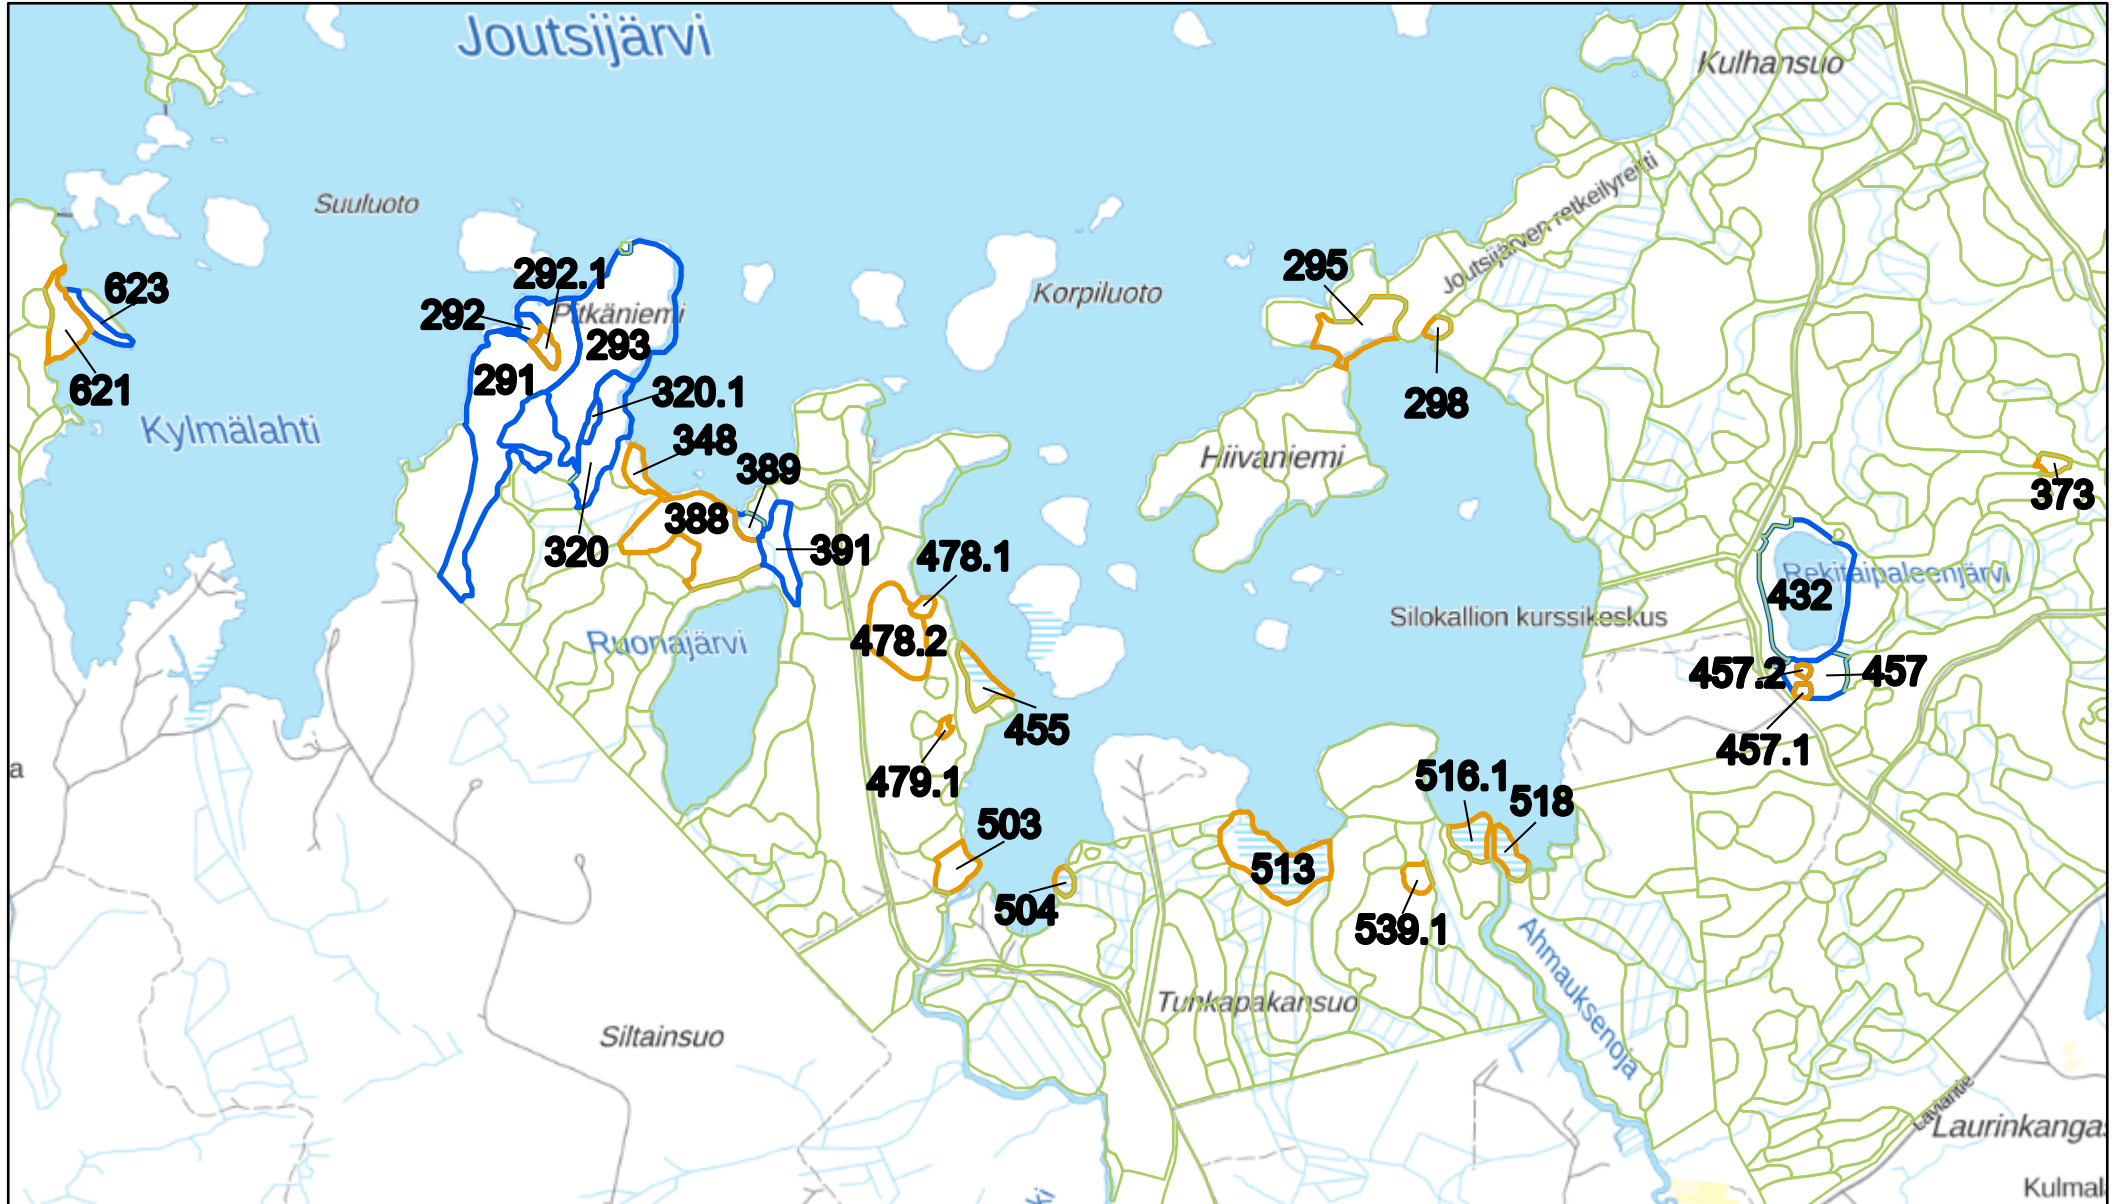

Liite 5. Huhtala

9.12.2022

Liite 6. Maajärvi

9.12.2022

Liite 7. Inhottujärvi

9.12.2022

Liite 8. Joutsijärvi (etelä)

9.12.2022

Liite 9. Joutsijärvi (pohjoinen)

9.12.2022

Liite 10. Joutsijärvi (länsi)

9.12.2022

Kartoitusalue: Peitto

- Porin kaupungin Metsäkartoitus
- Metsäläki
- Muu arvokas elinympäristö
- Metso-ohjelmaan soveltuva

(c) Maanmittauslaitos lupa nro 151/MML/12