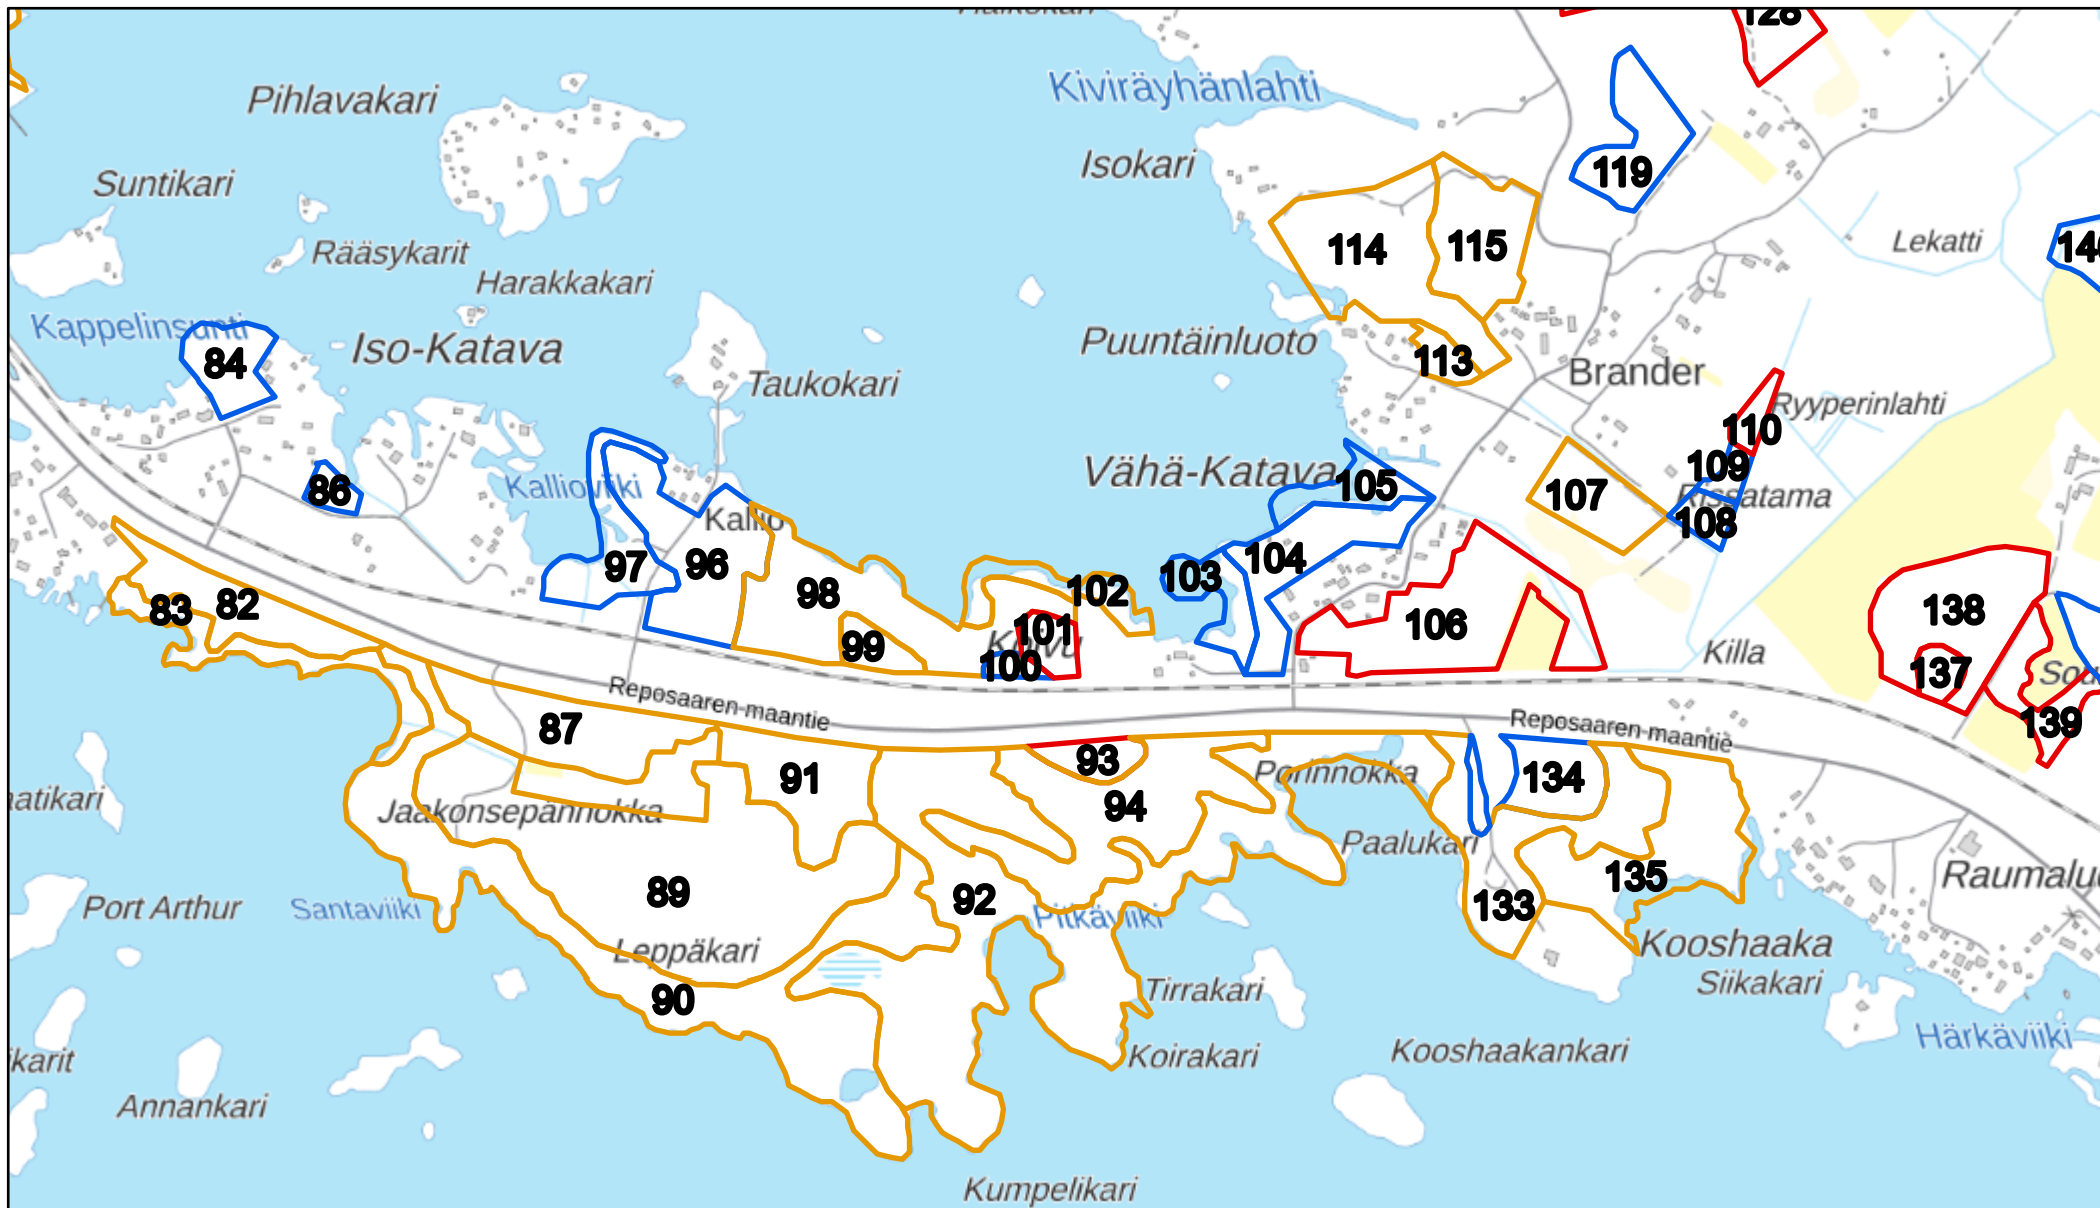

Liite 1.

9.12.2022

Liite 2.

9.12.2022

Liite 3.

9.12.2022

Liite 4.

9.12.2022

Liite 5. Huhtala

9.12.2022

Liite 6. Maajärvi

9.12.2022

Liite 7. Inhottujärvi

9.12.2022

Liite 8. Joutsijärvi (etelä)

9.12.2022

Liite 9. Joutsijärvi (pohjoinen)

9.12.2022

Liite 10. Joutsijärvi (länsi)

9.12.2022

Kartoitusalue: Peitto

- Porin kaupungin Metsäkartoitus
- Metsäläki
- Muu arvokas elinympäristö
- Metso-ohjelmaan soveltuva

(c) Maanmittauslaitos lupa nro 151/MML/12