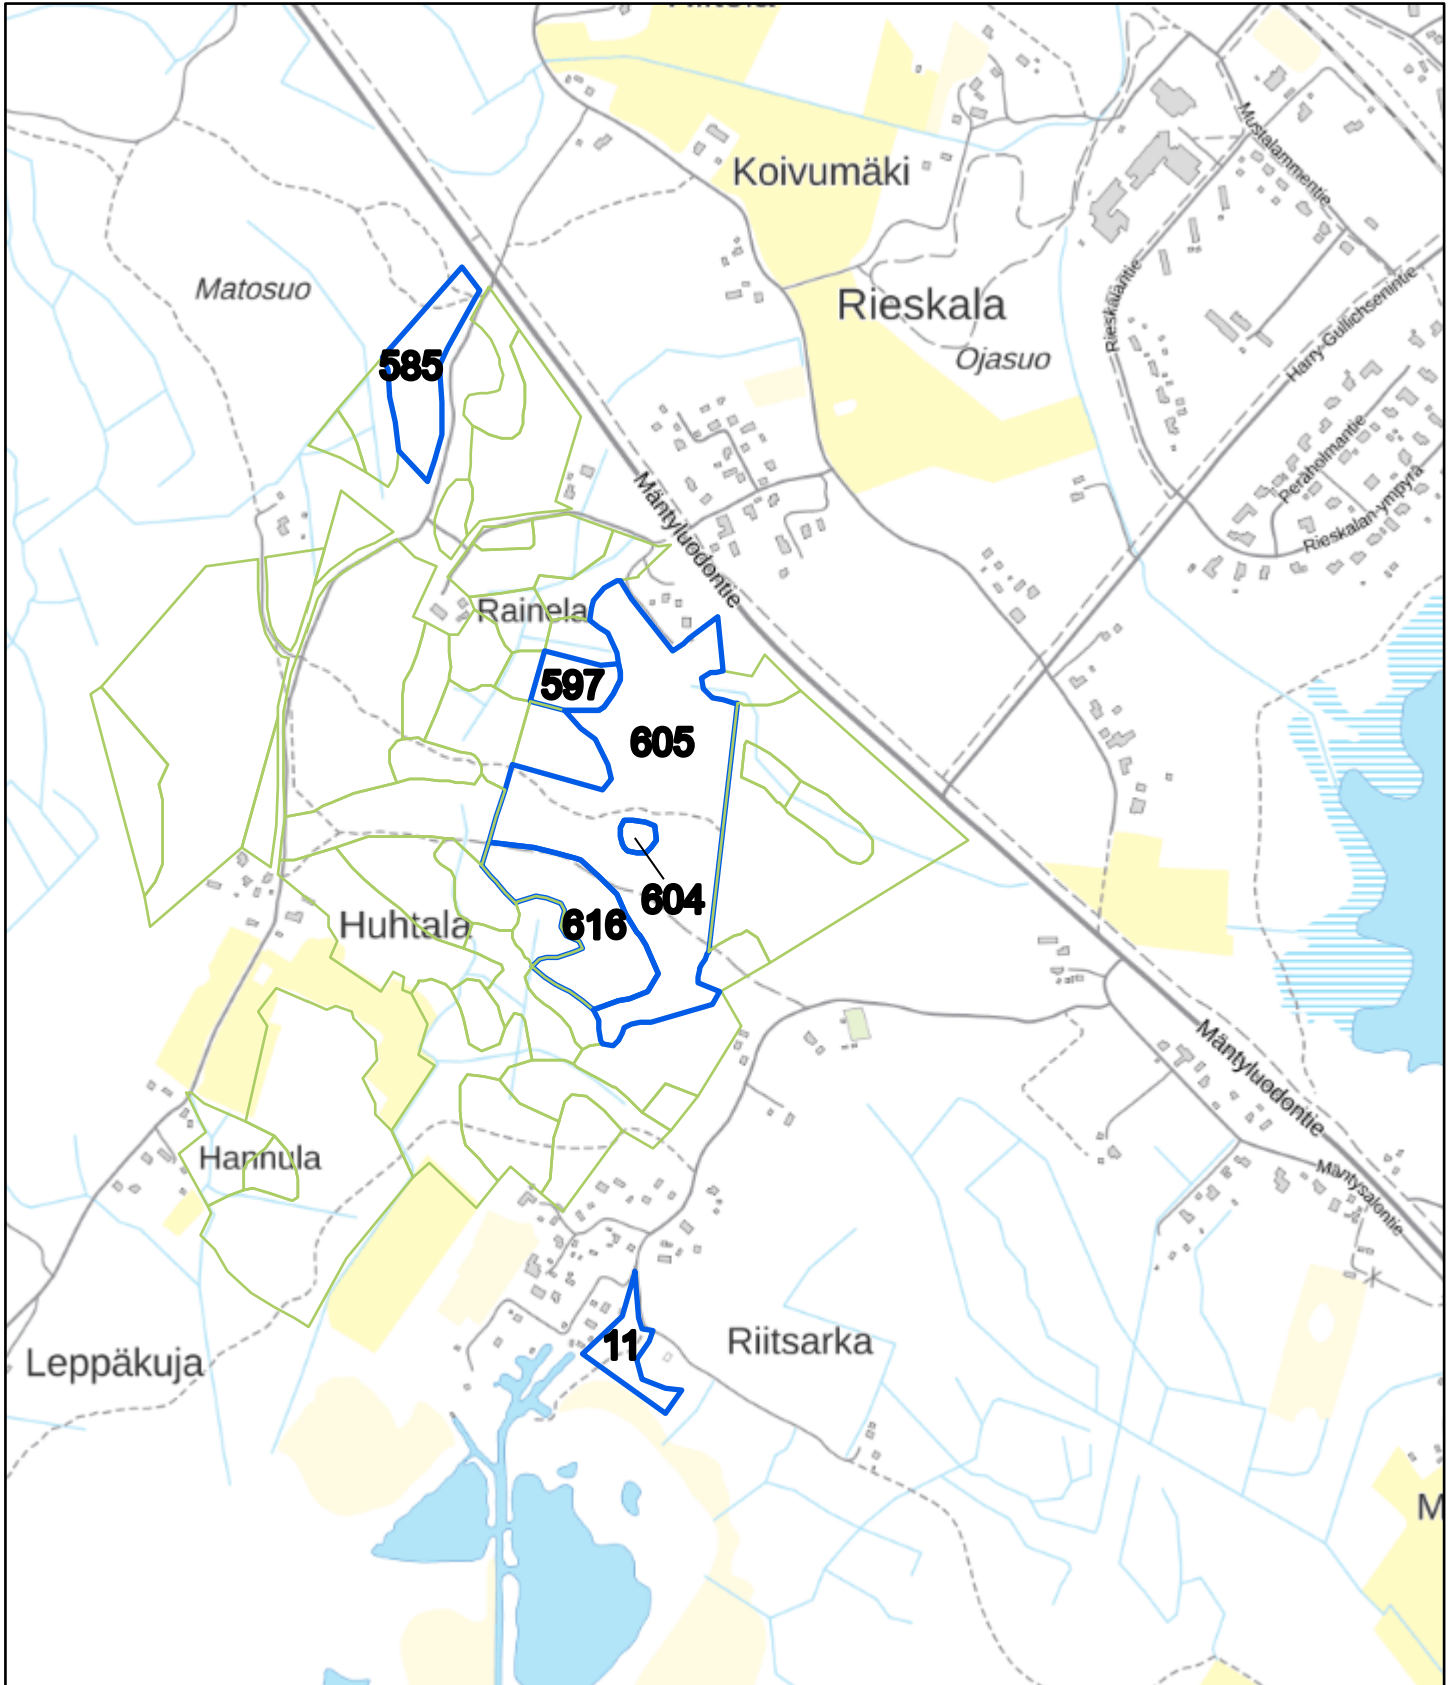

Liite 1.

9.12.2022

Liite 2.

9.12.2022

Liite 3.

9.12.2022

Liite 4.

9.12.2022

Liite 5. Huhtala

9.12.2022

Liite 6. Maajärvi

9.12.2022

Liite 7. Inhottujärvi

9.12.2022

Liite 8. Joutsijärvi (etelä)

9.12.2022

Liite 9. Joutsijärvi (pohjoinen)

9.12.2022

Liite 10. Joutsijärvi (länsi)

9.12.2022

Kartoitusalue: Peitto

- Porin kaupungin Metsäkartoitus
- Metsäläki
- Muu arvokas elinympäristö
- Metso-ohjelmaan soveltuva