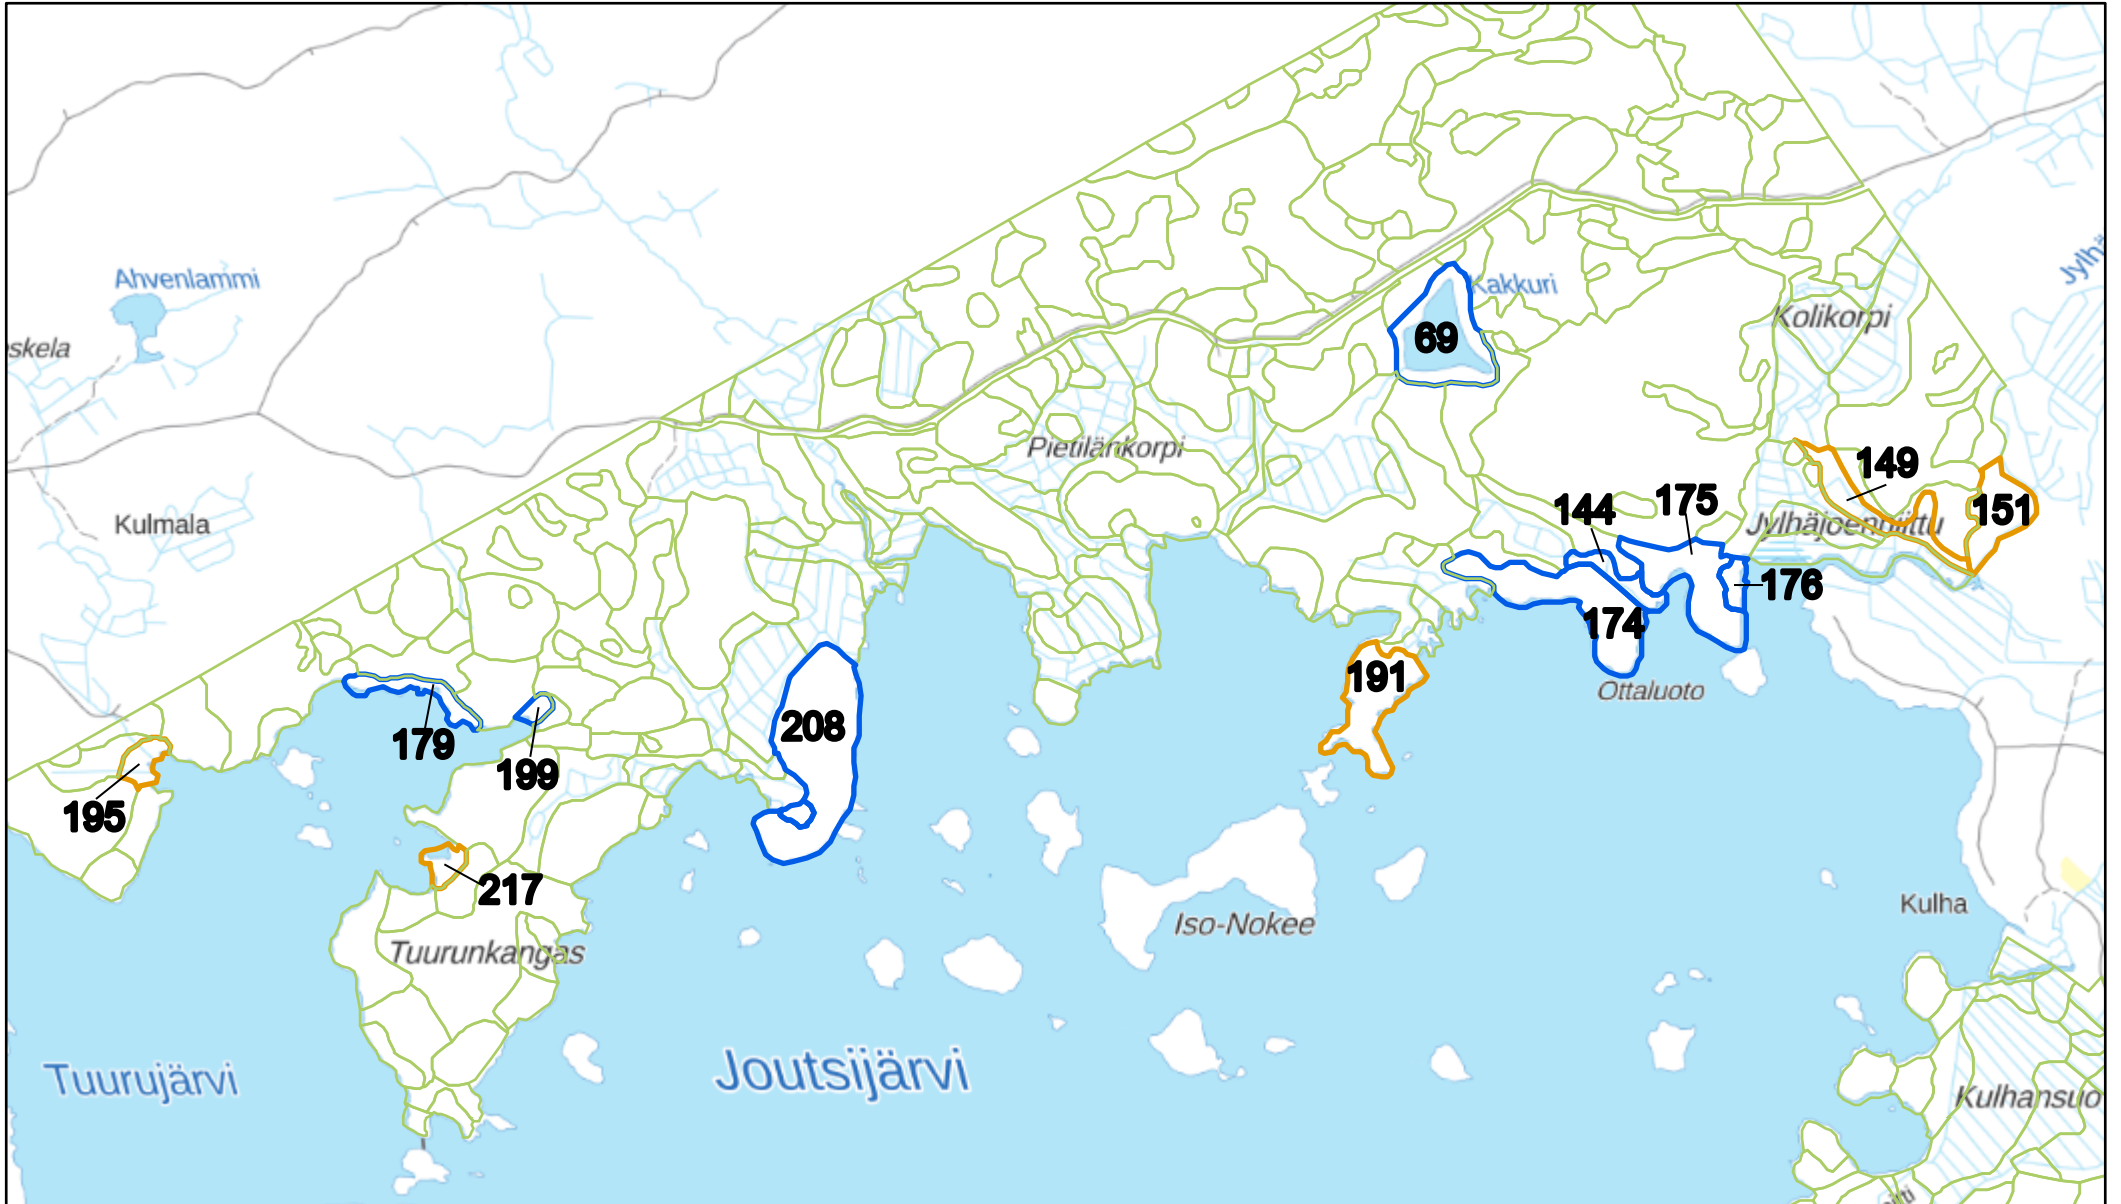

Liite 5. Huhtala

9.12.2022

Liite 6. Maajärvi

9.12.2022

Liite 7. Inhottujärvi

9.12.2022

Liite 8. Joutsijärvi (etelä)

9.12.2022

Liite 9. Joutsijärvi (pohjoinen)

9.12.2022

Liite 10. Joutsijärvi (länsi)

9.12.2022

Kartoitusalue: Peitto

- Porin kaupungin Metsäkartoitus
- Metsäläki
- Muu arvokas elinympäristö
- Metso-ohjelmaan soveltuva

(c) Maanmittauslaitos lupa nro 151/MML/12