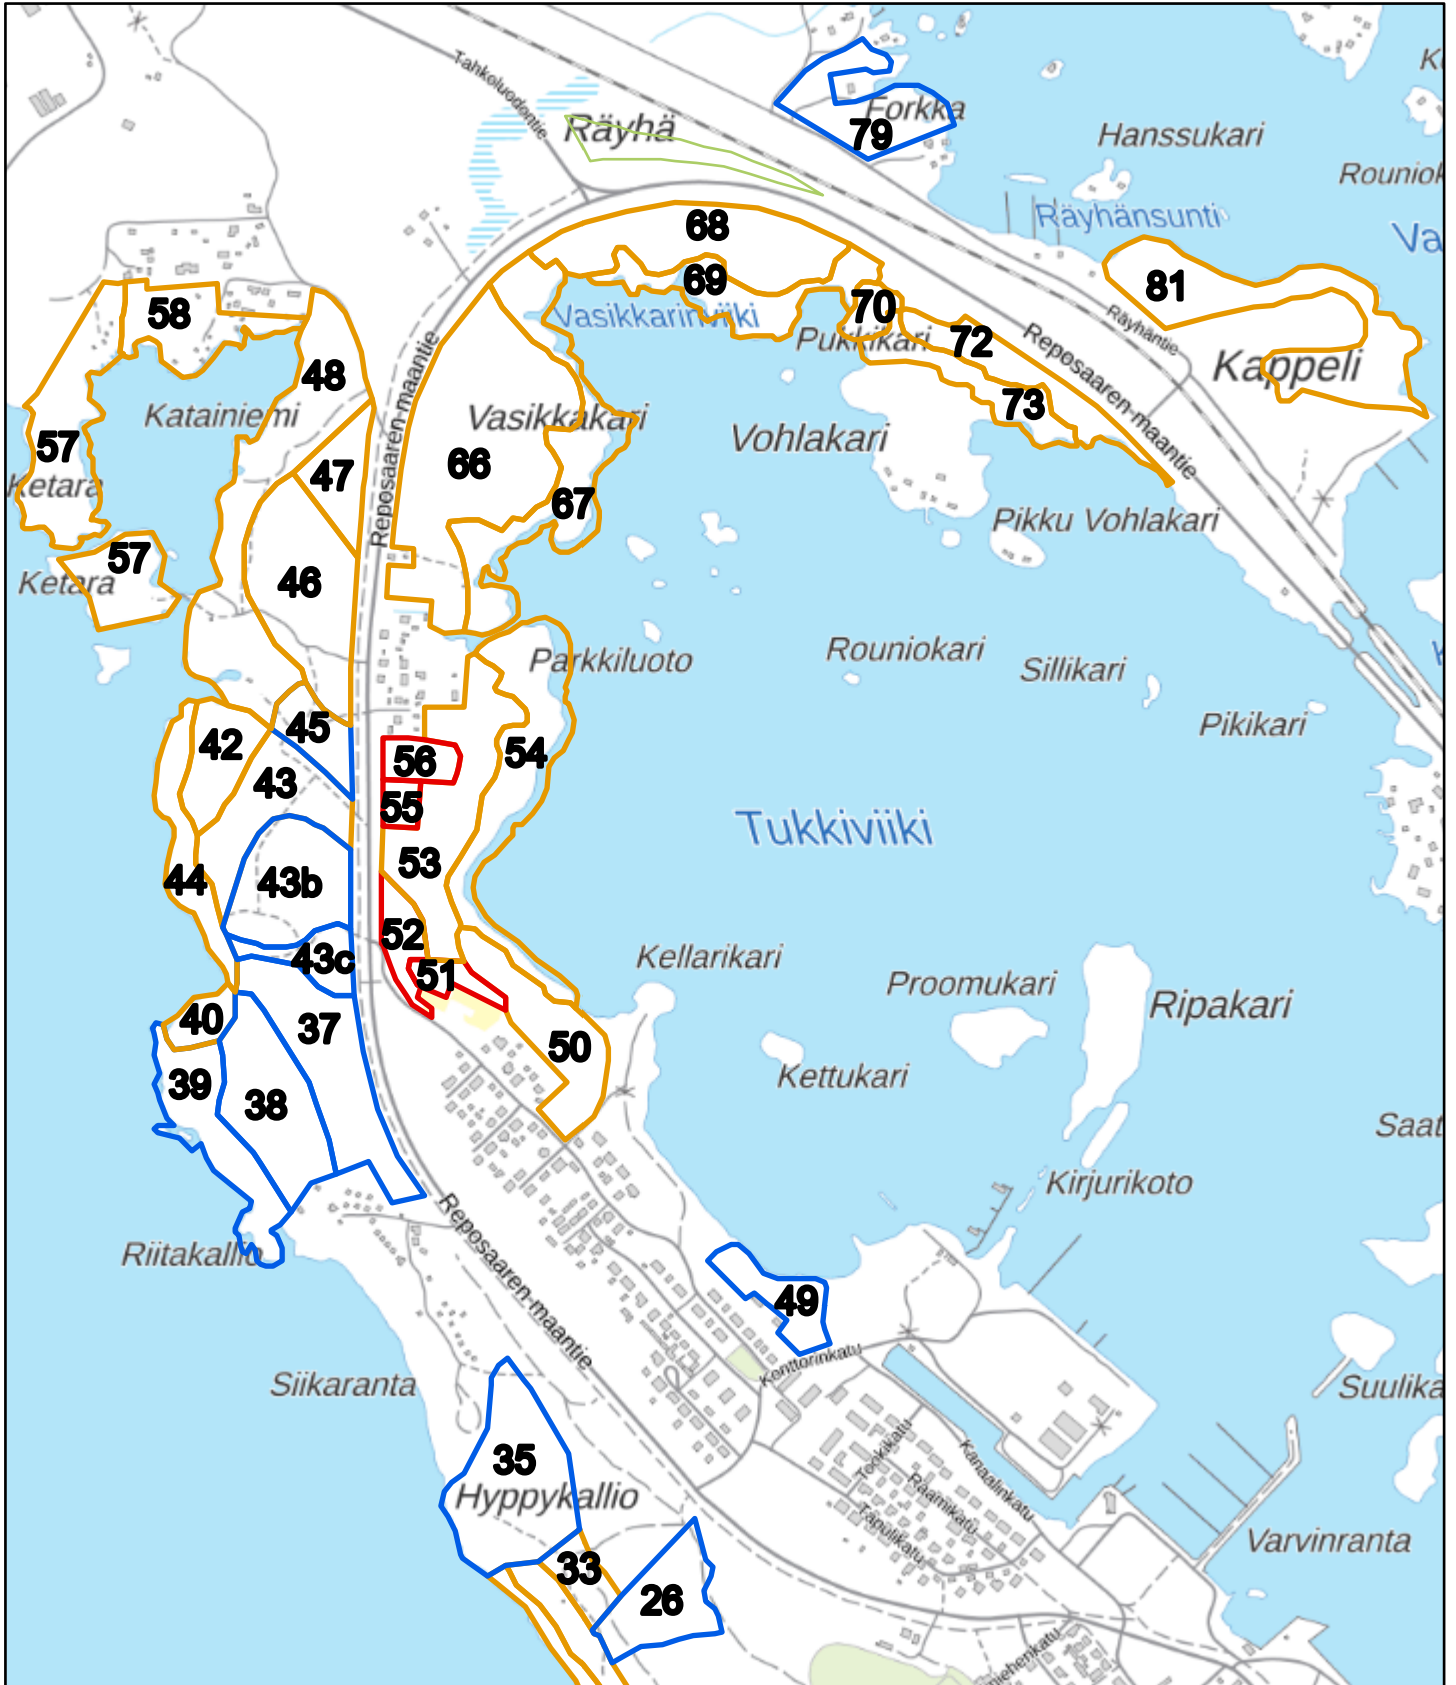

Liite 1.

9.12.2022

Liite 2.

9.12.2022

Liite 3.

9.12.2022

Liite 4.

9.12.2022

Liite 5. Huhtala

9.12.2022

Liite 6. Maajärvi

9.12.2022

Liite 7. Inhottujärvi

9.12.2022

Liite 8. Joutsijärvi (etelä)

9.12.2022

Liite 9. Joutsijärvi (pohjoinen)

9.12.2022

Liite 10. Joutsijärvi (länsi)

9.12.2022

Kartoitusalue: Peitto

- Porin kaupungin Metsäkartoitus
- Metsäläki
- Muu arvokas elinympäristö
- Metso-ohjelmaan soveltuva

(c) Maanmittauslaitos lupa nro 151/MML/12